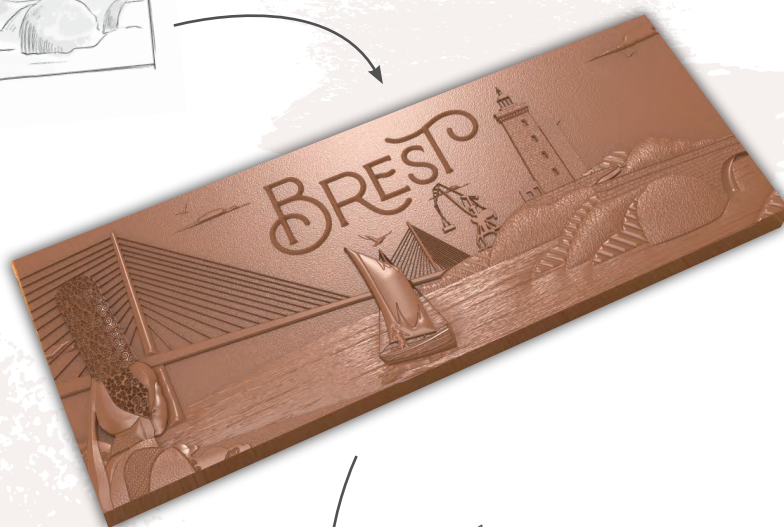

## BRIEF CLIENT

- La coiffe Bretonne
- Phare du Minou
- Nouveau pont de Brest
- Grue portuaire

“Un jour sans pluie”

E.LECLERC - PORTE DE GOUESNOU

Modélisation 3D

Rappel des éléments principaux  
en dorure or