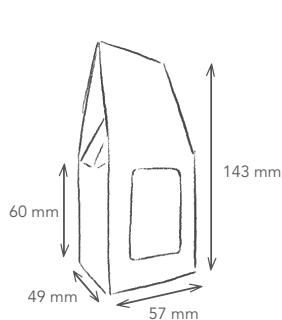

Fenêtre :
47 x 32 mm

Fenêtre :
55.5 x 38 mm

Fenêtre :
77 x 55 mm

Fenêtre :
90 x 58 mm

T1

Format monté : 143x57x49 mm

Sans ouverture

- opt 1: Sachet T1 65x45x200 mm
- opt 2: Pelliculage alimentaire

Avec ouverture 47 x 32 mm

- opt 1: Sachet T1 65x45x200 mm
- opt 2: Fenêtre PET collée avec pelliculage intérieur

T3

Format monté : 185x85x55 mm

Sans ouverture

- opt 1: Sachet T2 80x50x250 mm
- opt 2: Pelliculage alimentaire