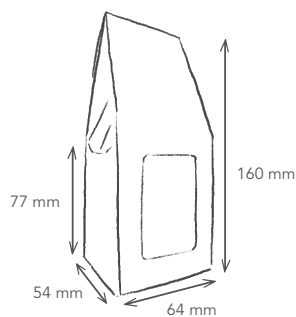

Les boîtes pyramides

Notre boîte pyramide favorise le **picking en boutique**.
Avec ou sans fenêtre, elle présente un large espace de communication,
entièrement **personnalisable** ! Disponible en différents formats pour
s'adapter à vos **produits**.

Fenêtre :
47 x 32 mm

Fenêtre :
55.5 x 38 mm

Fenêtre :
77 x 55 mm

Fenêtre :
90 x 58 mm

T1

Format monté : 143x57x49 mm

Sans ouverture

- opt 1: Sachet T1 65x45x200 mm
- opt 2: Pelliculage alimentaire

Avec ouverture 47 x 32 mm

- opt 1: Sachet T1 65x45x200 mm
- opt 2: Fenêtre PET collée avec pelliculage intérieur

T3

Format monté : 185x85x55 mm

Sans ouverture

- opt 1: Sachet T2 80x50x250 mm
- opt 2: Pelliculage alimentaire