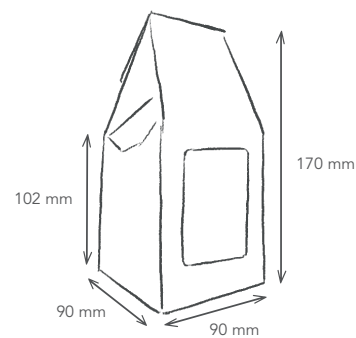

Fenêtre :
47 x 32 mm

Fenêtre :
55.5 x 38 mm

Fenêtre :
77 x 55 mm

Fenêtre :
90 x 58 mm

T1

Format monté : 143x57x49 mm

Sans ouverture

- opt 1: Sachet T1 65x45x200 mm
- opt 2: Pelliculage alimentaire

Avec ouverture 47 x 32 mm

- opt 1: Sachet T1 65x45x200 mm
- opt 2: Fenêtre PET collée avec pelliculage intérieur

T3

Format monté : 185x85x55 mm

Sans ouverture

- opt 1: Sachet T2 80x50x250 mm
- opt 2: Pelliculage alimentaire