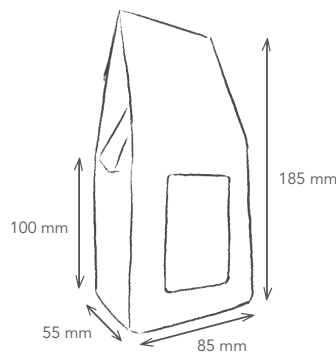

Fenêtre :
47 x 32 mm

Fenêtre :
55.5 x 38 mm

Fenêtre :
77 x 55 mm

Fenêtre :
90 x 58 mm

T1

Format monté : 143x57x49 mm

Sans ouverture

- opt 1: Sachet T1 65x45x200 mm
- opt 2: Pelliculage alimentaire

Avec ouverture 47 x 32 mm

- opt 1: Sachet T1 65x45x200 mm
- opt 2: Fenêtre PET collée avec pelliculage intérieur

T3

Format monté : 185x85x55 mm

Sans ouverture

- opt 1: Sachet T2 80x50x250 mm
- opt 2: Pelliculage alimentaire