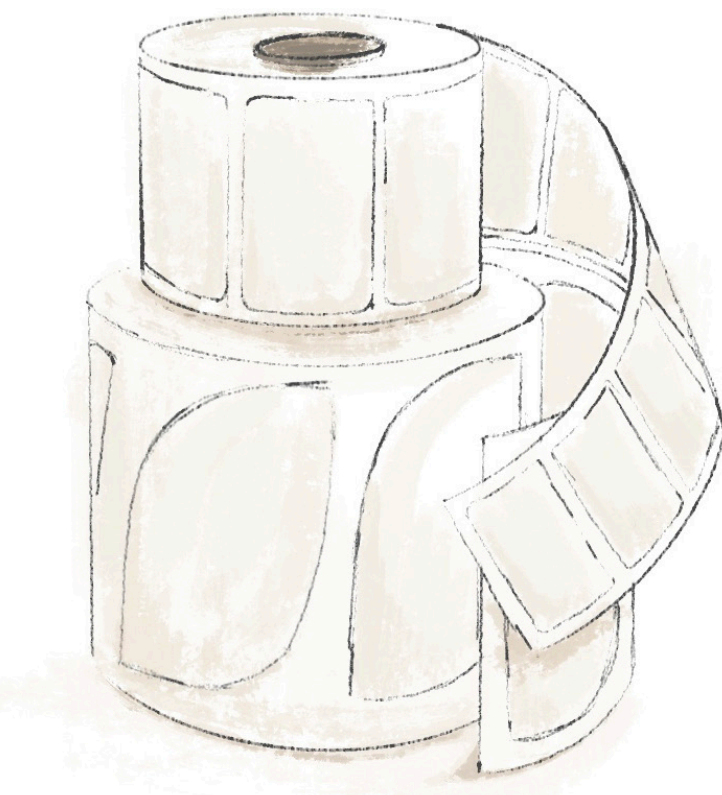

Les étiquettes signature

Communiquez, collez votre identité et **sublimez vos produits** !
L'adhésive est à votre **image**. Démarquez-vous avec une découpe **personnalisée** !

Rectangle

Dorure or

Carré

Ronde

Nos supports disponibles

- | | |
|--|--|
|  BLANC
<i>Uni blanc mat ou brillant</i> |  METALLIQUE OR OU ARGENT
<i>Existe en mat ou brillant</i> |
|  TRANSPARENT |  TEXTURÉ |
|  SYNTHÉTIQUE
<i>Résistant à l'eau et indéchirable</i> |  RECYCLÉ |
|  FIBRE CANNE À SUCRE | |

Plus de 3000 formes de découpe en stock

Différentes finitions

- > Quadrichromie ou hexachromie
- > Pantone / Tons directs
- > Dorure à chaud et dorure relief
- > Vernis sélectif et 3D

Colles

- > Repositionnable
- > Permanente
- > Soluble

Pose manuelle ou automatique

Livrée en bobine
dans le sens d'enroulement de votre choix

Pastilles transparentes

Idéales pour venir **fermer** vos sachets, boîtes, etc...
afin de donner une **inviolabilité** à votre produit.