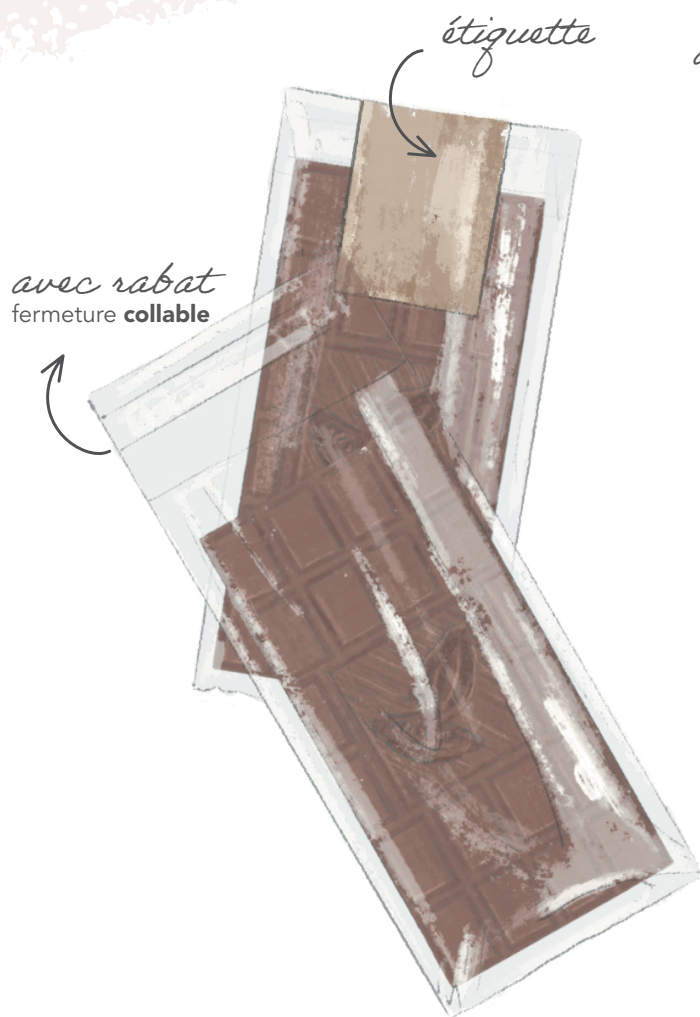

La tablette cabosse

Pyramidor vous présente sa **tablette** avec son emballage **100% personnalisable**.
Le **kit parfait** pour un bel **amalgame** de tablette !

Existe aussi en
version granité

1. LE MOULE

MODÈLE 2

Je t'aime

MODÈLE 3

Morpion

MODÈLE 4

Citation

2. L'EMBALLAGE

OPTION 1

sachet + adhésive

Sachet

Format fermé: 85x160mm + rabat de 30mm autocollant

+ Adhésive

Livrée en **bobine** - 160x65mm

*avec ou sans
ouverture*

OPTION 2

étui

Disponible en **plusieurs** épaisseurs
Livré **plié collé**

Options possibles

Sans ouverture

opt 1: Sachet

opt 2: Contact alimentaire

Avec ouverture (50x50mm)

opt 1: Sachet

opt 2: Fenêtre PET collée