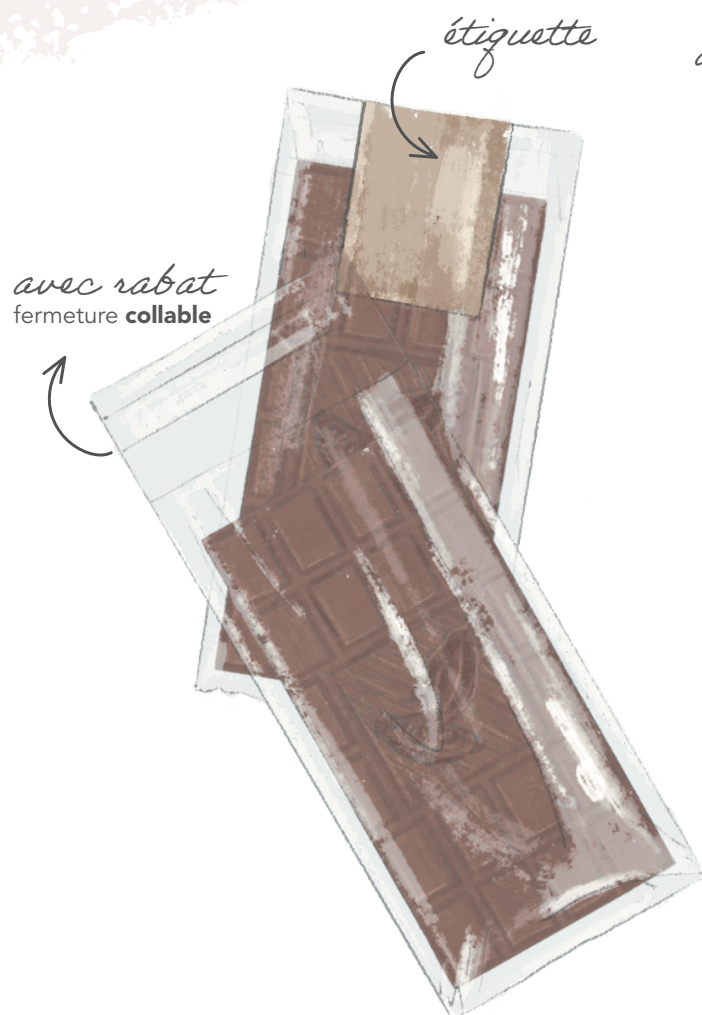

La tablette simplicité

Pyramidor vous présente son **kit tablette simplicité** au format **158x78x8mm** !
Personnalisez l'emplacement **central** (50x50mm) avec **votre logo**...

Existe aussi en
version granité

1. LE MOULE

Informations produit

Matière PET alimentaire **600µ**

2 empreintes par moule avec raidisseurs
(idem tablette standard)

Dimensions du **moule** : 210x190x8 mm

Dimensions d'une **tablette** : 158x78x8 mm

Vous aussi
*personnalisez le coeur
de votre tablette*

**UTILISABLE AUSSI POUR
LES EMBOUTS DE BÛCHE**

2. L'EMBALLAGE

*avec ou sans
ouverture*

OPTION 2

étui

Disponible en **plusieurs** épaisseurs
Livré **plié collé**

Options possibles

Sans ouverture

- opt 1: Sachet
- opt 2: Contact alimentaire

Avec ouverture (50x50mm)

- opt 1: Sachet
- opt 2: Fenêtre PET collée

OPTION 1

sachet + adhésive

Sachet